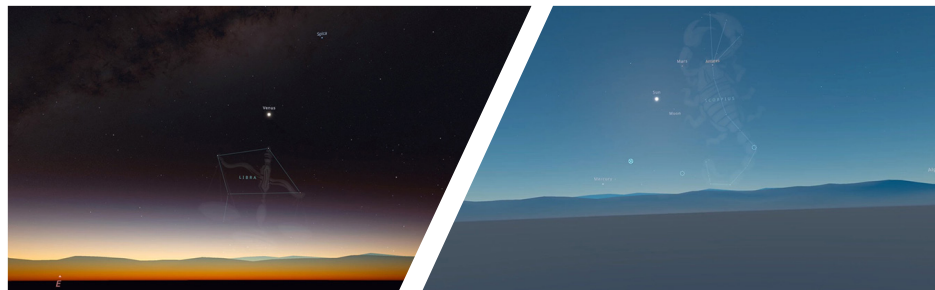

STARRY SKY VR

Astro Tour

STARRY SKY VR

Astro Tour

Actividad audiovisual que utiliza la tecnología de la realidad virtual para que puedas Identificar estrellas, constelaciones, planetas, satélites y otros objetos del cielo profundo en tiempo real.

Una simulación precisa del cielo nocturno de estrellas y planetas para cualquier fecha, hora y ubicación.

También puedes transformar tu hogar en un planetario mágico, permitiéndote explorar el cielo nocturno con impresionantes detalles. La aplicación presenta posiciones precisas de estrellas calculadas en tiempo real, así como los planetas visibles de nuestro sistema solar.

Imágenes

STARRY SKY VR Astro Tour

Stand Características

Incluye

- Dos equipos de Realidad Virtual.
- Dos ordenadores optimizados.
- Licencias de Software.
- Staff para la atención al público.
- Montaje y desmontaje.
- Seguro de RC.