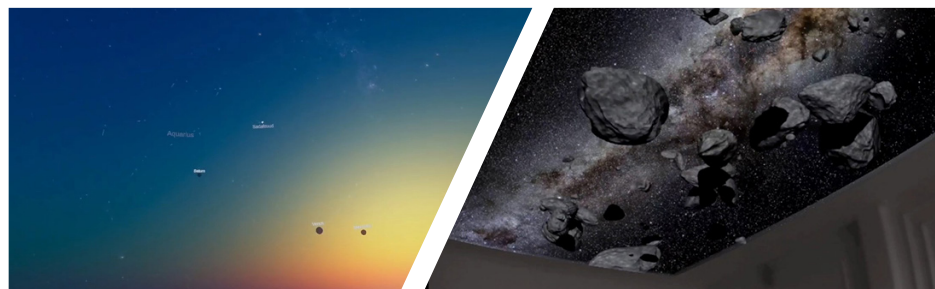

STARRY SKY VR

Astro Tour

Actividad audiovisual que utiliza la tecnología de la realidad virtual para que puedas Identificar estrellas, constelaciones, planetas, satélites y otros objetos del cielo profundo en tiempo real.

Una simulación precisa del cielo nocturno de estrellas y planetas para cualquier fecha, hora y ubicación.

También puedes transformar tu hogar en un planetario mágico, permitiéndote explorar el cielo nocturno con impresionantes detalles. La aplicación presenta posiciones precisas de estrellas calculadas en tiempo real, así como los planetas visibles de nuestro sistema solar.

Imágenes