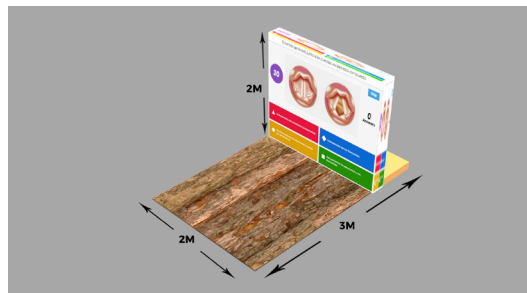

Imágenes

QUIZ INTERACTIVO

Equipamiento

- Pantalla gigante LED
- Dispositivos móviles
- Ordenadores optimizado

Incluye

- Montaje y desmontaje
- Ejecución de las actividades
- Seguro de RC

Opciones de montaje

- Personalización de elementos

Necesidades técnicas

- Espacio nivelado de 3x3 metros
- Dos tomas de corriente independientes de 220 V y 3600 W cada una

**Personal
GTA**
1 técnico

**Participantes
por uso**
1-20 Personas