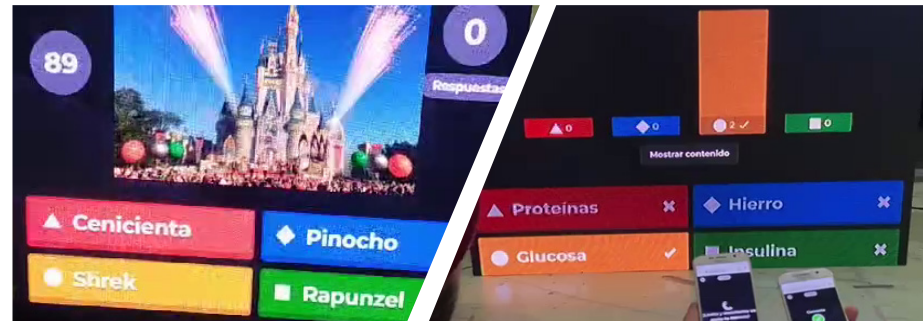

QUIZ INTERACTIVO

Con dispositivo móvil

QUIZ INTERACTIVO

Diversión contestando preguntas en nuestro quiz.

Desarrollo de la actividad

Pueden organizarse tanto con carácter competitivo como informativo.

Hasta 20 participantes simultáneos, gracias a la tecnología móvil

Imágenes

QUIZ INTERACTIVO

Equipamiento

- Pantalla gigante LED
- Dispositivos móviles
- Ordenadores optimizado

Incluye

- Montaje y desmontaje
- Ejecución de las actividades
- Seguro de RC

Opciones de montaje

- Personalización de elementos

Necesidades técnicas

- Espacio nivelado de 3x3 metros
- Dos tomas de corriente independientes de 220 V y 3600 W cada una

**Personal
GTA**
1 técnico

**Participantes
por uso**
1-20 Personas