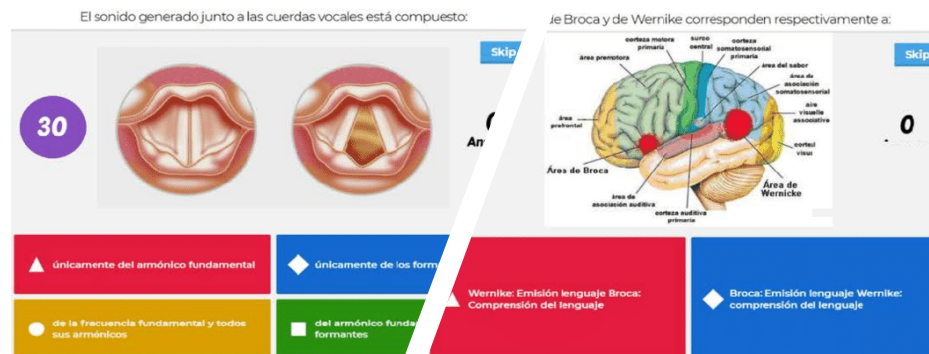

QUIZ INTERACTIVO

Diversión contestando preguntas en nuestro quiz.

Desarrollo de la actividad

Pueden organizarse tanto con carácter competitivo como informativo.

Hasta 20 participantes simultáneos, gracias a la tecnología móvil

Imágenes