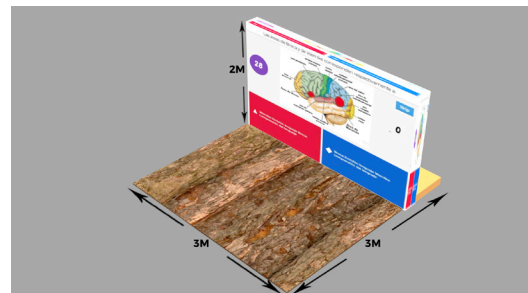

Imágenes

QUIZ INTERACTIVO

Equipamiento

- Pantalla gigante LED
- Dispositivos móviles
- Ordenadores optimizado

Incluye

- Montaje y desmontaje
- Ejecución de las actividades
- Seguro de RC

Opciones de montaje

- Personalización de elementos

Necesidades técnicas

- Espacio nivelado de 3x3 metros
- Dos tomas de corriente independientes de 220 V y 3600 W cada una

**Personal
GTA**
1 técnico

**Participantes
por uso**
1-20 Personas