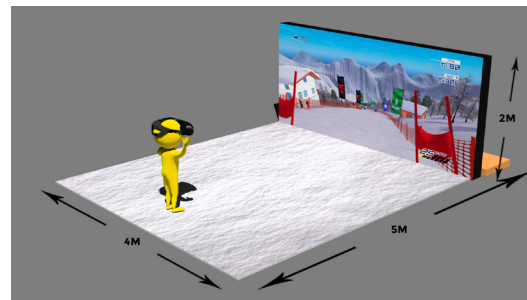

Elige moverte con el movimiento de la cabeza o utiliza los mandos como bastones para desplazarte para una inmersión virtual completa.

Imágenes de la aplicación

ESQUÍ VR

Equipamiento

- Pantalla gigante LED de 8m²
- 1-2 Equipos VR
- Ordenadores optimizados

Necesidades técnicas

- Espacio nivelado de 5x4 metros
- Tres tomas de corriente independientes a 220 V y al menos 3600 W cada una.
- Lugar cubierto para proteger los equipos.

Opción 1: un puesto de actividad