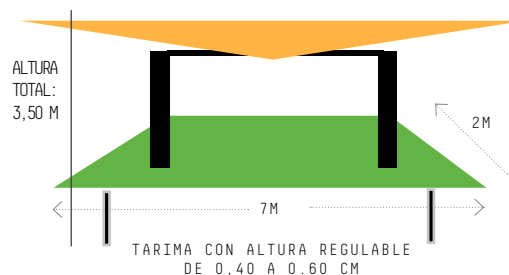

Necesidades técnicas

- Espacio nivelado de 5 x 4 metros
- Tres tomas de corriente independientes a 220 V y al menos 3600 W cada una.
- Lugar cubierto para proteger los equipos

MONTAJE 1: TORRES Y TARIMA