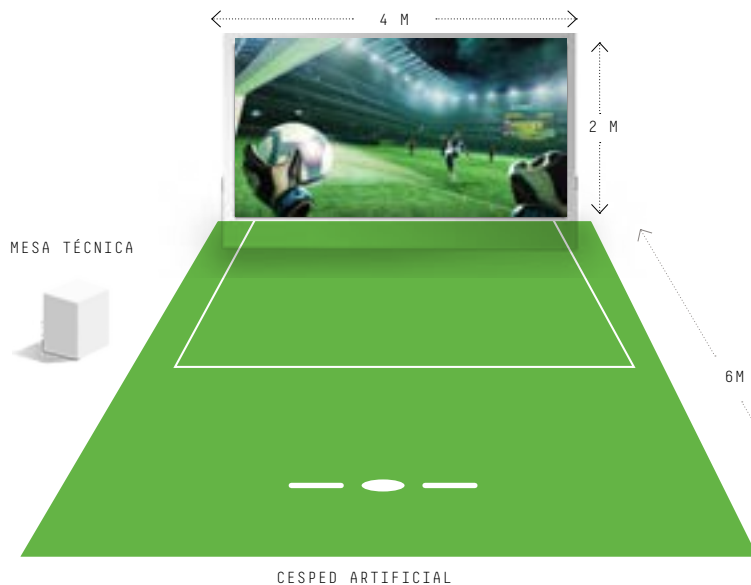

Imágenes de eventos realizados

GOALKEEPER VR

Equipamiento

- Pantalla de 4 x 2 metros
- Estructuras para la instalación de la pantalla
- Gafas de Realidad Virtual HTC
- Equipo de sonido
- Licencia de software
- Ordenador optimizado
- Alfombra de 4 x 8 metros con motivos de campo de fútbol

Incluye

- Montaje y desmontaje
- Ejecución de las actividades
- Seguro de RC

Opciones de montaje

- Personalización de motivos

Necesidades técnicas

- Espacio nivelado de 6 x 4 metros
- Tres tomas de corriente independientes de 220 V y 3600 W cada una