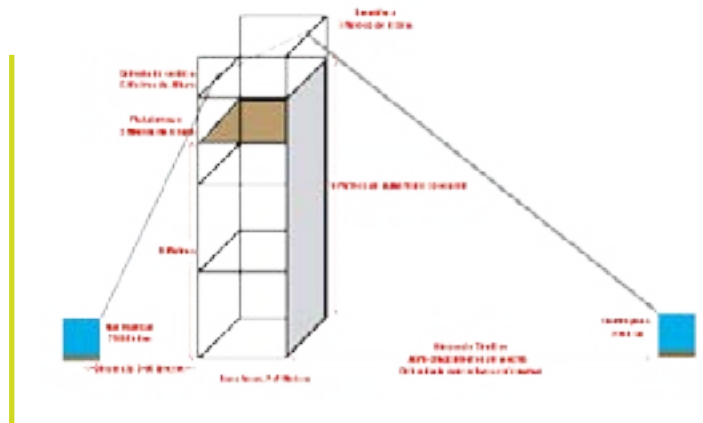

MULTIAVENTURA

Equipamiento

- Rocódromo completo y estructuras
- Estructuras de tirolina
- Arneses
- Cascos

Incluye

- Montaje y desmontaje
- Ejecución de las actividades
- Seguro de RC
- Personal de asistencia al público

Opciones de montaje

- Personalización de lonas microperforadas de 6x2 metros por cada torre
- 1 Rocódromo adicional
- Puente Tibetano

Necesidades técnicas

- Espacio nivelado de 2x2 m de base x 7 m de altura
- Medidas para tirolina: 40 metros de longitud
- Posibilidad de hacer anclajes

EXQUEMA DE ROCÓDROMO Y TIROLINA

Personal GTA
2 monitores

Participantes por uso
2 Personas

Ratio de uso