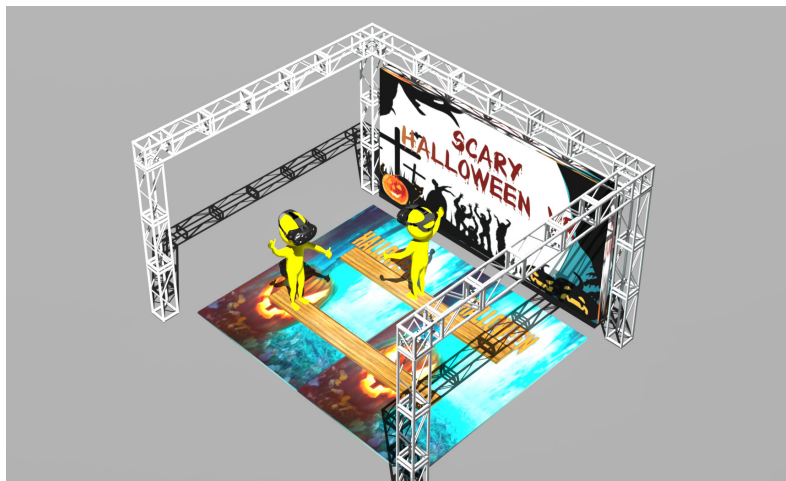

SCARY HALLOWEEN VR

Equipamiento

- Cubo de truses de 5x4 metros y 3m de altura
- Pantalla gigante LED de 8m2
- Ordenadores optimizados
- Dos equipos VR

Incluye

- Montaje y desmontaje
- Personal de asistencia al público
- Ejecución de la actividad
- Seguro de RC.

Opciones de montaje

- Personalización de estructuras
- Personalización de suelos

Necesidades técnicas

- Espacio nivelado de 5x4 metros
- Tres tomas de corriente independientes a 220 V y al menos 3600 W cada una
- Lugar cubierto para proteger los equipos

Juego

Juego de colaboración contrarreloj en el que los jugadores pondrán a prueba su valor.

Los participantes encarnarán a dos supervivientes dentro de un mundo de pesadilla en el que tendrán que ayudarse para montar un puente colgante y cruzarlo, antes de que el tiempo se acabe, para escapar de las hordas del infierno.

¡¡Pero cuidado!! Si alguno pisa fuera de la pasarela, ambos caerán estrepitosamente, perdiendo la partida y encontrando... una muerte segura.

¡¡Vive una experiencia terroríficamente divertida!!

- Personalización de elementos promocionales
- Personalización de polipropilenos de la estructuras
- Personalización de lona trasera

**Personal
GTA**

1 técnico

**Participantes
por uso**

2 Personas

**Ratio
de uso**

16 - 24
usuarios / h