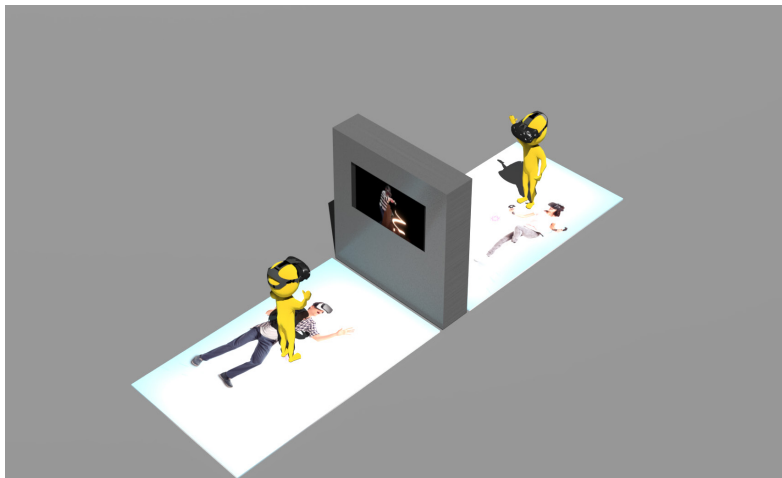

PAINT 3D VR

PAINT 3D VR

Paint VR te permite pintar en tres dimensiones en el mundo virtual. Desarrolla tu creatividad con brochazos tridimensionales, estrellas, luz, e incluso fuego. El espacio es tu lienzo. La paleta es tu imaginación. Las posibilidades, infinitas.

Imágenes de la aplicación

PAINT 3D VR - OPCIÓN UNO

Equipamiento

- Dos pantallas de plasma de 50"
- Dos suelos impresos de 2x2 metros
- Mueble de aluminio para las pantallas
- Equipos de RV
- Ordenadores optimizados
- App Interactiva

Necesidades técnicas

- Espacio nivelado de 5 x 2 metros
- Dos tomas de corriente a 220V y 3600W de potencia cada una.
- Lugar cubierto para proteger los equipos.

ESQUEMA DE MONTAJE CON MUEBLE DE ALUMINIO PARA PANTALLAS

Opciones de montaje

- Montaje con Dos Pantallas gigantes
- Personalización de estructuras
- Personalización de suelos

Necesidades técnicas

- Espacio nivelado de 5 x 2 metros
- 3 tomas de corriente a 220V y 3600W de potencia cada una.
- Lugar cubierto para proteger los equipos.