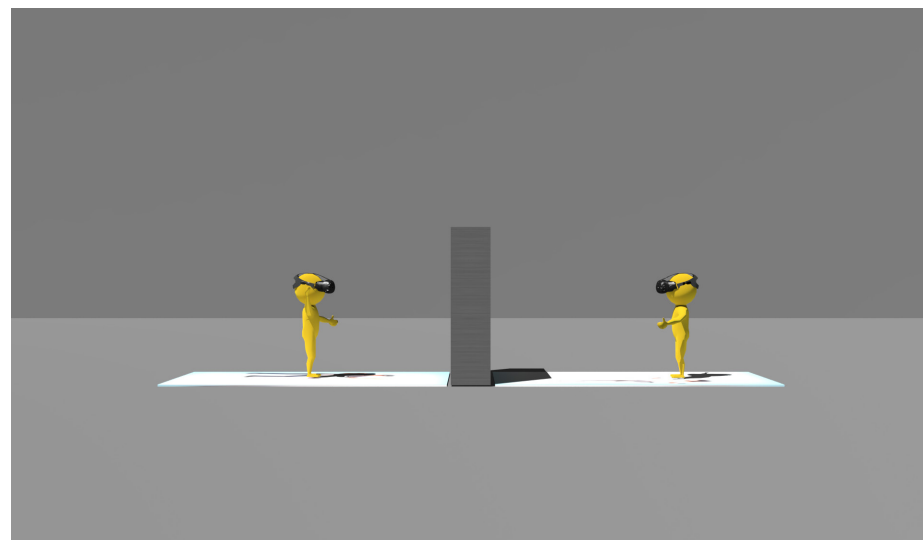

PAINT 3D VR

PAINT 3D VR

Paint VR te permite pintar en tres dimensiones en el mundo virtual. Desarrolla tu creatividad con brochazos tridimensionales, estrellas, luz, e incluso fuego. El espacio es tu lienzo. La paleta es tu imaginación. Las posibilidades, infinitas.

**Personal
GTA**

1 técnico

**Participantes
por uso**

2 Personas

**Ratio
de uso**

usuarios / h

PAINT 3D VR - OPCIÓN UNO

PAINT 3D VR - OPCIÓN DOS