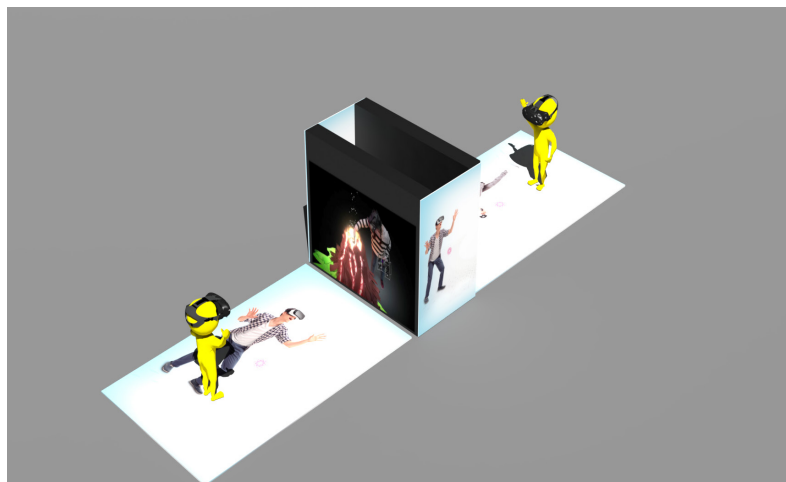

PAINT 3D VR

PAINT 3D VR

Paint VR te permite pintar en tres dimensiones en el mundo virtual. Desarrolla tu creatividad con brochazos tridimensionales, estrellas, luz, e incluso fuego. El espacio es tu lienzo. La paleta es tu imaginación. Las posibilidades, infinitas.

Equipamiento

- Dos pantallas gigantes LED de 2x2 metros
- °Dos suelos impresos de 2x2 metros
- Equipos de RV
- Ordenadores optimizados

Incluye

- Montaje y desmontaje
- Personal de asistencia al público
- Ejecución de la actividad
- Seguro de RC.

Opciones de montaje

- Montaje con Dos Pantallas gigantes
- Personalización de estructuras
- Personalización de suelos

Necesidades técnicas

- Espacio nivelado de 5 x 2 metros
- 3 tomas de corriente a 220V y 3600W de potencia cada una.
- Lugar cubierto para proteger los equipos.

ESQUEMA DE MONTAJE CON DOBLE PANTALLA GIGANTE

Personal
GTA
1 técnico

Participantes
por uso
2 Personas

Ratio
de uso
usuarios / h

PAINT 3D VR - OPCIÓN DOS