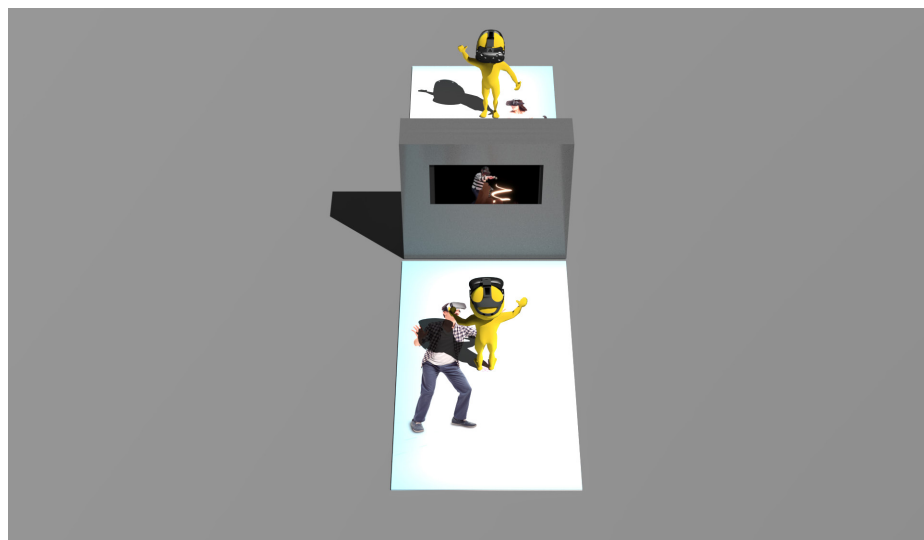

PAINT 3D VR

PAINT 3D VR

Paint VR te permite pintar en tres dimensiones en el mundo virtual. Desarrolla tu creatividad con brochazos tridimensionales, estrellas, luz, e incluso fuego. El espacio es tu lienzo. La paleta es tu imaginación. Las posibilidades, infinitas.

Necesidades técnicas

- Espacio nivelado de 5 x 2 metros
- Dos tomas de corriente a 220V y 3600W de potencia cada una.
- Lugar cubierto para proteger los equipos.

ESQUEMA DE MONTAJE CON MUEBLE DE ALUMINIO PARA PANTALLAS

**Personal
GTA**

1 técnico

**Participantes
por uso**

2 Personas

**Ratio
de uso**

usuarios / h

PAINT 3D VR - OPCIÓN UNO

PAINT 3D VR - OPCIÓN DOS

Opciones de montaje

- Montaje con Dos Pantallas gigantes
- Personalización de estructuras
- Personalización de suelos

Necesidades técnicas

- Espacio nivelado de 5 x 2 metros
- 3 tomas de corriente a 220V y 3600W de potencia cada una.
- Lugar cubierto para proteger los equipos.