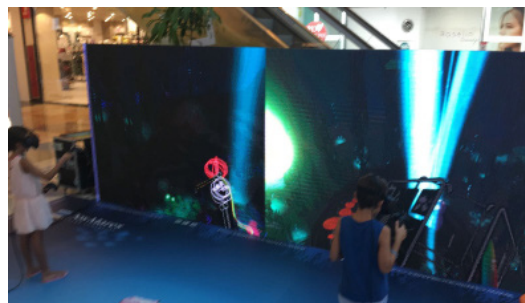

PAINT 3D VR

PAINT 3D VR

Paint VR te permite pintar en tres dimensiones en el mundo virtual. Desarrolla tu creatividad con brochazos tridimensionales, estrellas, luz, e incluso fuego. El espacio es tu lienzo. La paleta es tu imaginación. Las posibilidades, infinitas.

Imágenes de la aplicación

PAINT 3D VR - OPCIÓN UNO

Equipamiento

- Dos pantallas de plasma de 50"
- Dos suelos impresos de 2x2 metros
- Mueble de aluminio para las pantallas
- Equipos de RV
- Ordenadores optimizados
- App Interactiva