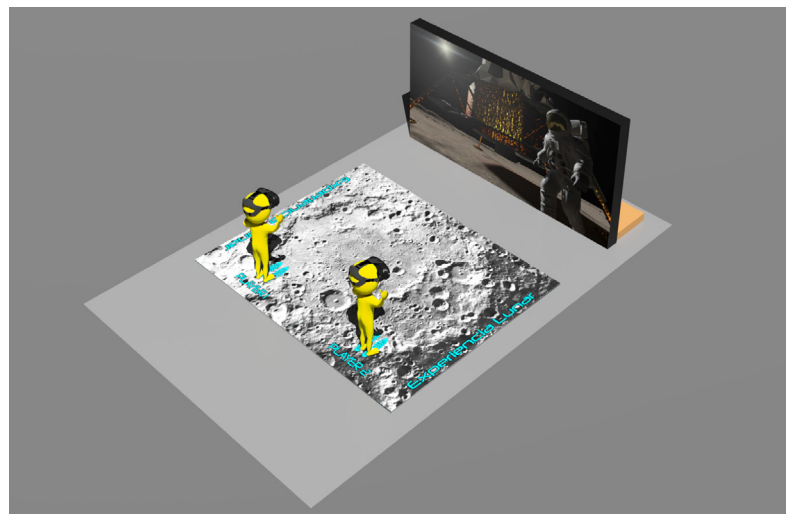

Desarrollo de la actividad

Aparecerás en la luna y podrás moverte libremente por la superficie con unos controles muy sencillos. Deleitate con lo que vieron los primeros hombres en la luna.

Imágenes de la aplicación

MOON EXPLORING

Equipamiento

- Pantalla gigante LED de 8m2
- Ordenadores optimizados
- Equipos de realidad virtual
- Licencia de software

Incluye

- Montaje y desmontaje
- Ejecución de la actividad
- Personal de asistencia al público
- Seguro de RC

Opciones de montaje

- Montaje con pantalla gigante dividida
- Personalización de suelos

Necesidades técnicas

- Espacio nivelado de 4x4 metros
- Tres tomas de corriente independientes a 220 V y al menos 3600 W cada una.
- Lugar cubierto para proteger los equipos.