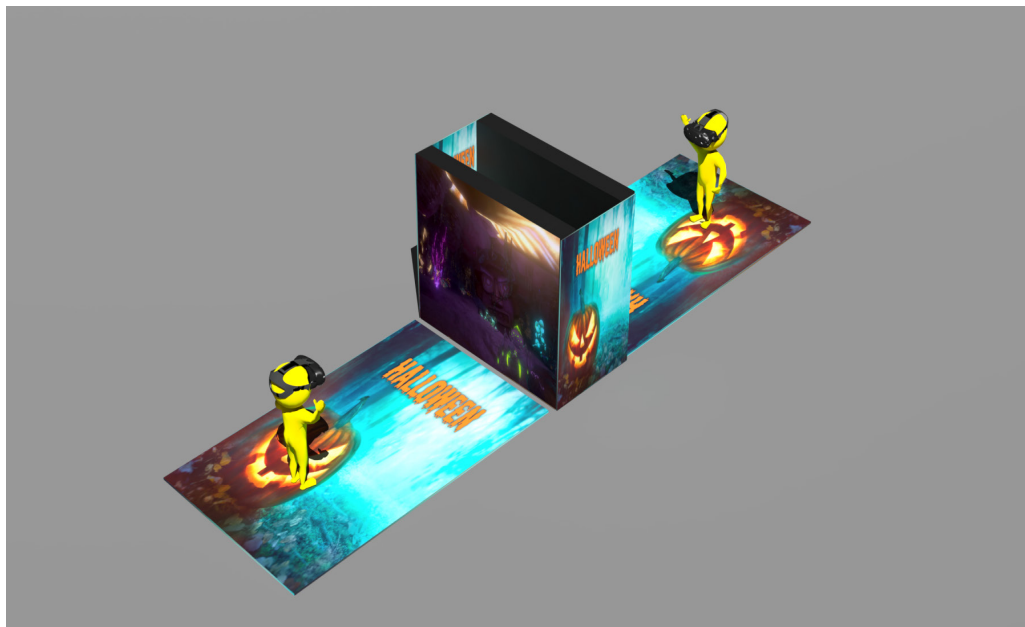

HALLOWEEN **SCAPE VR**

**¡Atrévete a escapar
del laberinto!**

HALLOWEEN SCAPE VR

**Personal
GTA**
2 Técnicos

**Participantes
por uso**
40/60 personas
por hora

Equipamiento

- Dos pantallas gigantes LED de 2x2 metros
- Dos suelos impresos de 2x2 metros
- Equipos de RV
- Ordenadores optimizados
- App Interactiva

Necesidades técnicas

- Espacio nivelado de 5x2 metros.
- Tres tomas directas de corriente de 220V y 3600W de potencia cada una.
- Lugar cubierto para proteger los equipos.

HALLOWEEN SCAPE VR