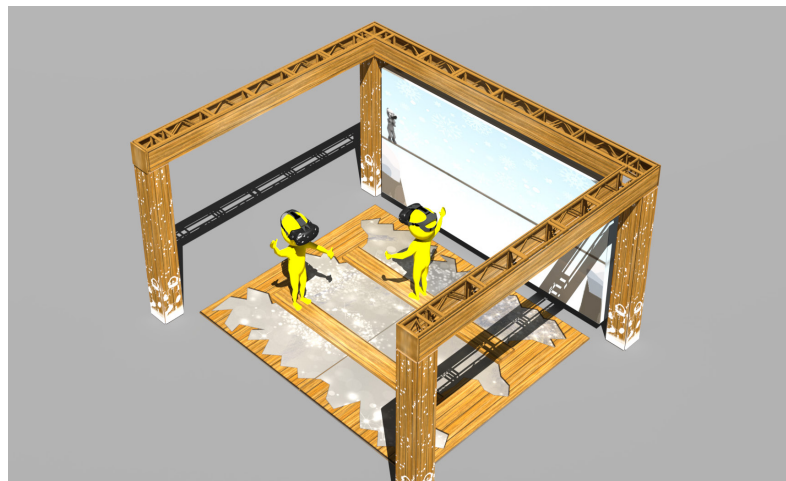

EXTREME CHRISTMAS VR

Una experiencia virtual
única ¿te la vas a perder?

EXTREME CHRISTMAS

¡¡OOH!! La Navidad...tiempo de amor y alegría en el que todo es tierno y dulce... excepto este nuevo evento de Realidad Virtual, fruto de la colaboración entre GTA e Inusual Interactive, en el que se pondrá a prueba el valor de dos jugadores, que para poder salvar la Navidad, deberán enfrentarse a un puente colgante a una altura extrema, sincronizado con una pasarela física ubicada dentro del espacio, de modo que si alguno pisa fuera de ésta, ambos se precipitarán al vacío en el mundo virtual y... no morirán, porque es Navidad y la nieve blandita amortiguará su caída, pero el susto... **¡¡NO SE LO QUITA NADIE!!**

EXTREME CHRISTMAS

Equipamiento

Cubo de truses de 5 x 4 metros y 3 metros de altura
Pantalla Gigante LED de 8 m2
Equipos VR
Ordenadores optimizados

Incluye

Montaje y desmontaje
Personal de asistencia al público
Ejecución de la actividad
Seguro de RC.

Opciones de montaje

Montaje con Pantalla gigante
Montaje con Pantalla de plasma
Personalización de las estructuras

Necesidades técnicas

Espacio nivelado de 5 x 4 metros
3 tomas de corriente a 220V y 3600W de potencia cada una.
Lugar cubierto para proteger los equipos

La navidad está en peligro y sólo dos valientes podrán salvarla. Para ello tendrán que ayudarse para montar un puente colgante y cruzarlo, para recoger la llave que abre El cofre de las nieves, antes de que el tiempo se acabe. ¡¡Pero cuidado!! Si alguno pisa fuera de la pasarela, ambos caerán, perdiendo la partida y la Navidad para siempre.